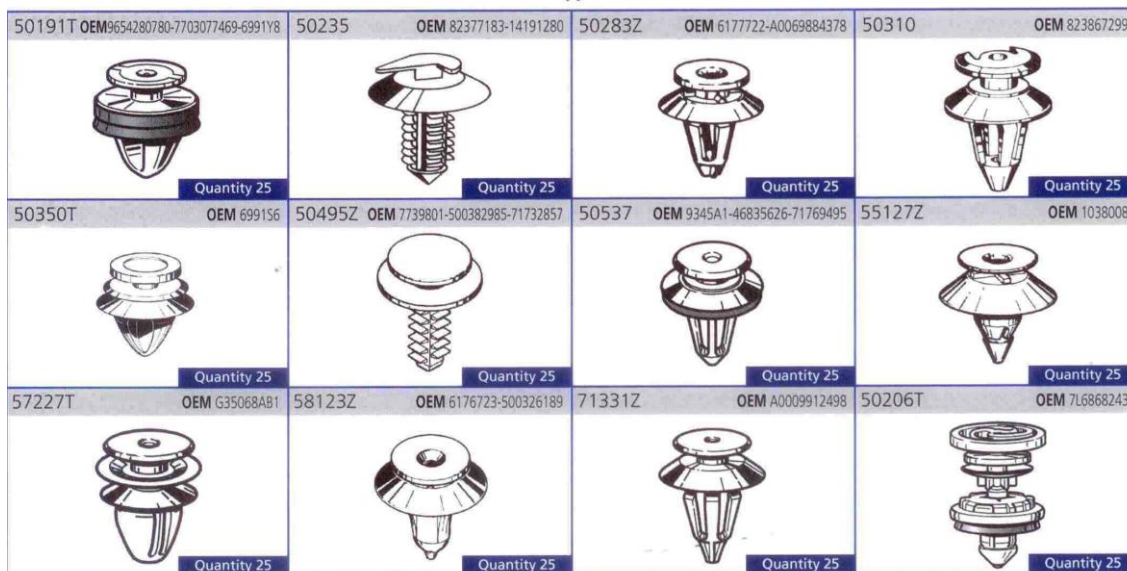

KZ11204 – Molas de painel

TRIM RETAINER • INNENVERKLEIDUNGSCLIP EASYBOX 11204
ВНУТРЕННЯЯ ОТДЕЛКА КРЕПЕЖ

QUANTIDADE	REFª E.CO	O.E.	REFª RALPI
25	50191T	7703077469	Z80838
25	50235	14191280	Z80705
25	50283Z	6177722	Z80714
25	50310	823867299	Z80459
25	50350T	699156	Z80754
25	50495Z	7739801	Z80604
25	50537	9345A1	Z50537
25	55127Z	1038008	Z55127
25	57227T	G35068AB1	Z57227
25	58123Z	6176723	Z80704
25	71331Z	A0009912498	Z71331
25	50206T	7L6868243	Z80820